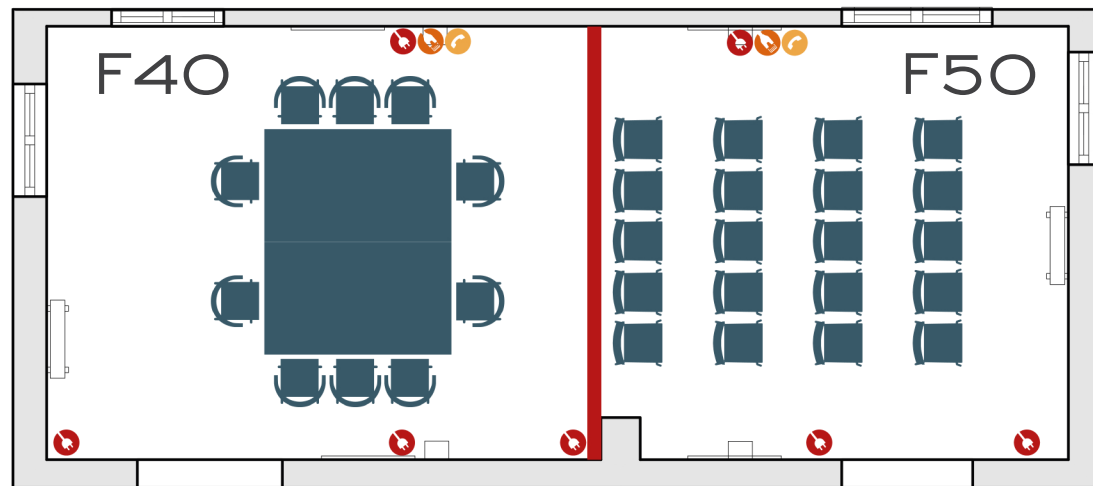

EVOLUZIONE F40+F50

EVOLUZIONE APERTA OPEN

50m²

10x5m

3m

LUCE NATURALE
NATURAL LIGHT

PIANO TERRA
FIRST FLOOR

70 PAX

42 PAX

20 PAX

27 PAX

Attrezzature tecniche

Videoproiettore (3000 Lumen),
lavagna a fogli mobili, WI-FI.

Technical equipment

Beamer (3000 Lumen),
flip board, WI-FI.

Su richiesta / On request