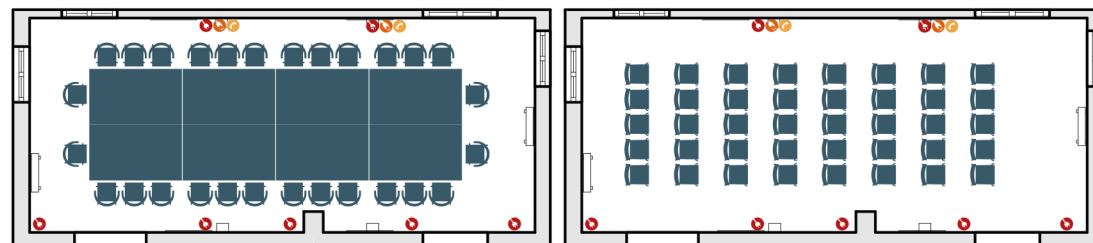

EVOLUZIONE F40+F50

EVOLUZIONE APERTA OPEN

50m²

10x5m

3m

LUCE NATURALE
NATURAL LIGHT

PIANO TERRA
FIRST FLOOR

70 PAX

42 PAX

20 PAX

27 PAX

Attrezzature tecniche

Videoproiettore (3000 Lumen),
lavagna a fogli mobili, WI-FI.

Technical equipment

Beamer (3000 Lumen),
flip board, WI-FI.

Su richiesta / On request